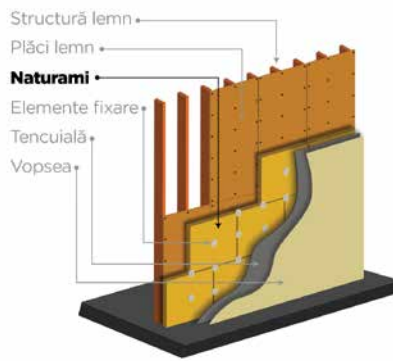

Plăcile semirigide Naturami® pot fi folosite la majoritatea lucrărilor de izolație termică sau fonică.

Datorită caracteristicilor deosebite - rezistența la compresiune, densitate, rigiditate - plăcile semirigide Naturami® pot fi folosite la majoritatea lucrărilor de izolație termică sau fonică.

- Termoizolație mansardă și subsol
- Termoizolație pereți exteriori
- Termoizolație podele
- Izolație pereți intermediari (interior)

Termoizolație pereți exteriori și interiori

Plăcile Naturami® sunt recomandate pentru a fi montate pe structuri de lemn, plăci fibro-lemnoase, beton, BCA, cărămidă plină sau cu găuri.

Pentru pereții interiori, uzual se fixează pe ambele părți ale peretelui asigurând o izolare fonică excelentă.

Detalii montaj plăci Naturami® direct pe structura de lemn

Detalii montaj plăci Naturami® pe structura de plăci lemnoase