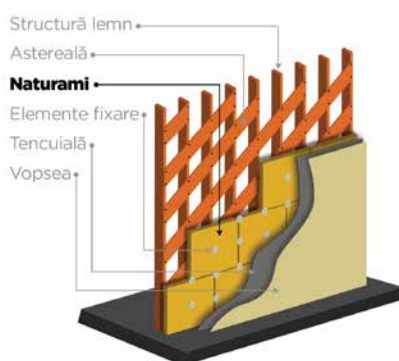

Plăcile semirigide Naturami® pot fi folosite la majoritatea lucrărilor de izolație termică sau fonică.

Datorită caracteristicilor deosebite - rezistența la compresiune, densitate, rigiditate - plăcile semirigide Naturami® pot fi folosite la majoritatea lucrărilor de izolație termică sau fonică.

- Termoizolație mansardă și subsol
- Termoizolație pereți exteriori
- Termoizolație podele
- Izolație pereți intermediari (interior)

Termoizolație pereți exteriori și interiori

Plăcile Naturami® sunt recomandate pentru a fi montate pe structuri de lemn, plăci fibro-lemnoase, beton, BCA, cărămidă plină sau cu găuri.

Pentru pereții interiori, uzual se fixează pe ambele părți ale peretelui asigurând o izolare fonică excelentă.

Detalii montaj plăci Naturami® direct pe structura de lemn

Detalii montaj plăci Naturami® pe structura de plăci lemnoase