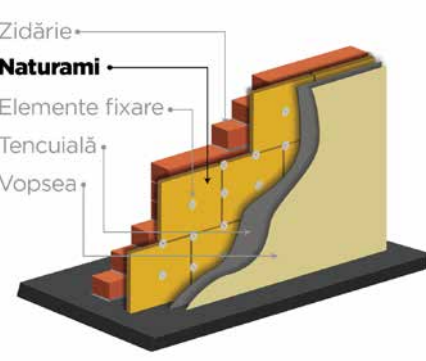

Plăcile semirigide Naturami® pot fi folosite la majoritatea lucrărilor de izolație termică sau fonică.

Datorită caracteristicilor deosebite - rezistența la compresiune, densitate, rigiditate - plăcile semirigide Naturami® pot fi folosite la majoritatea lucrărilor de izolație termică sau fonică.

- Termoizolație mansardă și subsol
- Termoizolație pereți exteriori
- Termoizolație podele
- Izolație pereți intermediari (interior)

Termoizolație pereți exteriori și interiori

Plăcile Naturami® sunt recomandate pentru a fi montate pe structuri de lemn, plăci fibro-lemnoase, beton, BCA, cărămidă plină sau cu găuri.

Pentru pereții interiori, uzual se fixează pe ambele părți ale peretelui asigurând o izolare fonică excelentă.

Detalii montaj plăci Naturami® direct pe structura de lemn

Detalii montaj plăci Naturami® pe structura de plăci lemnoase